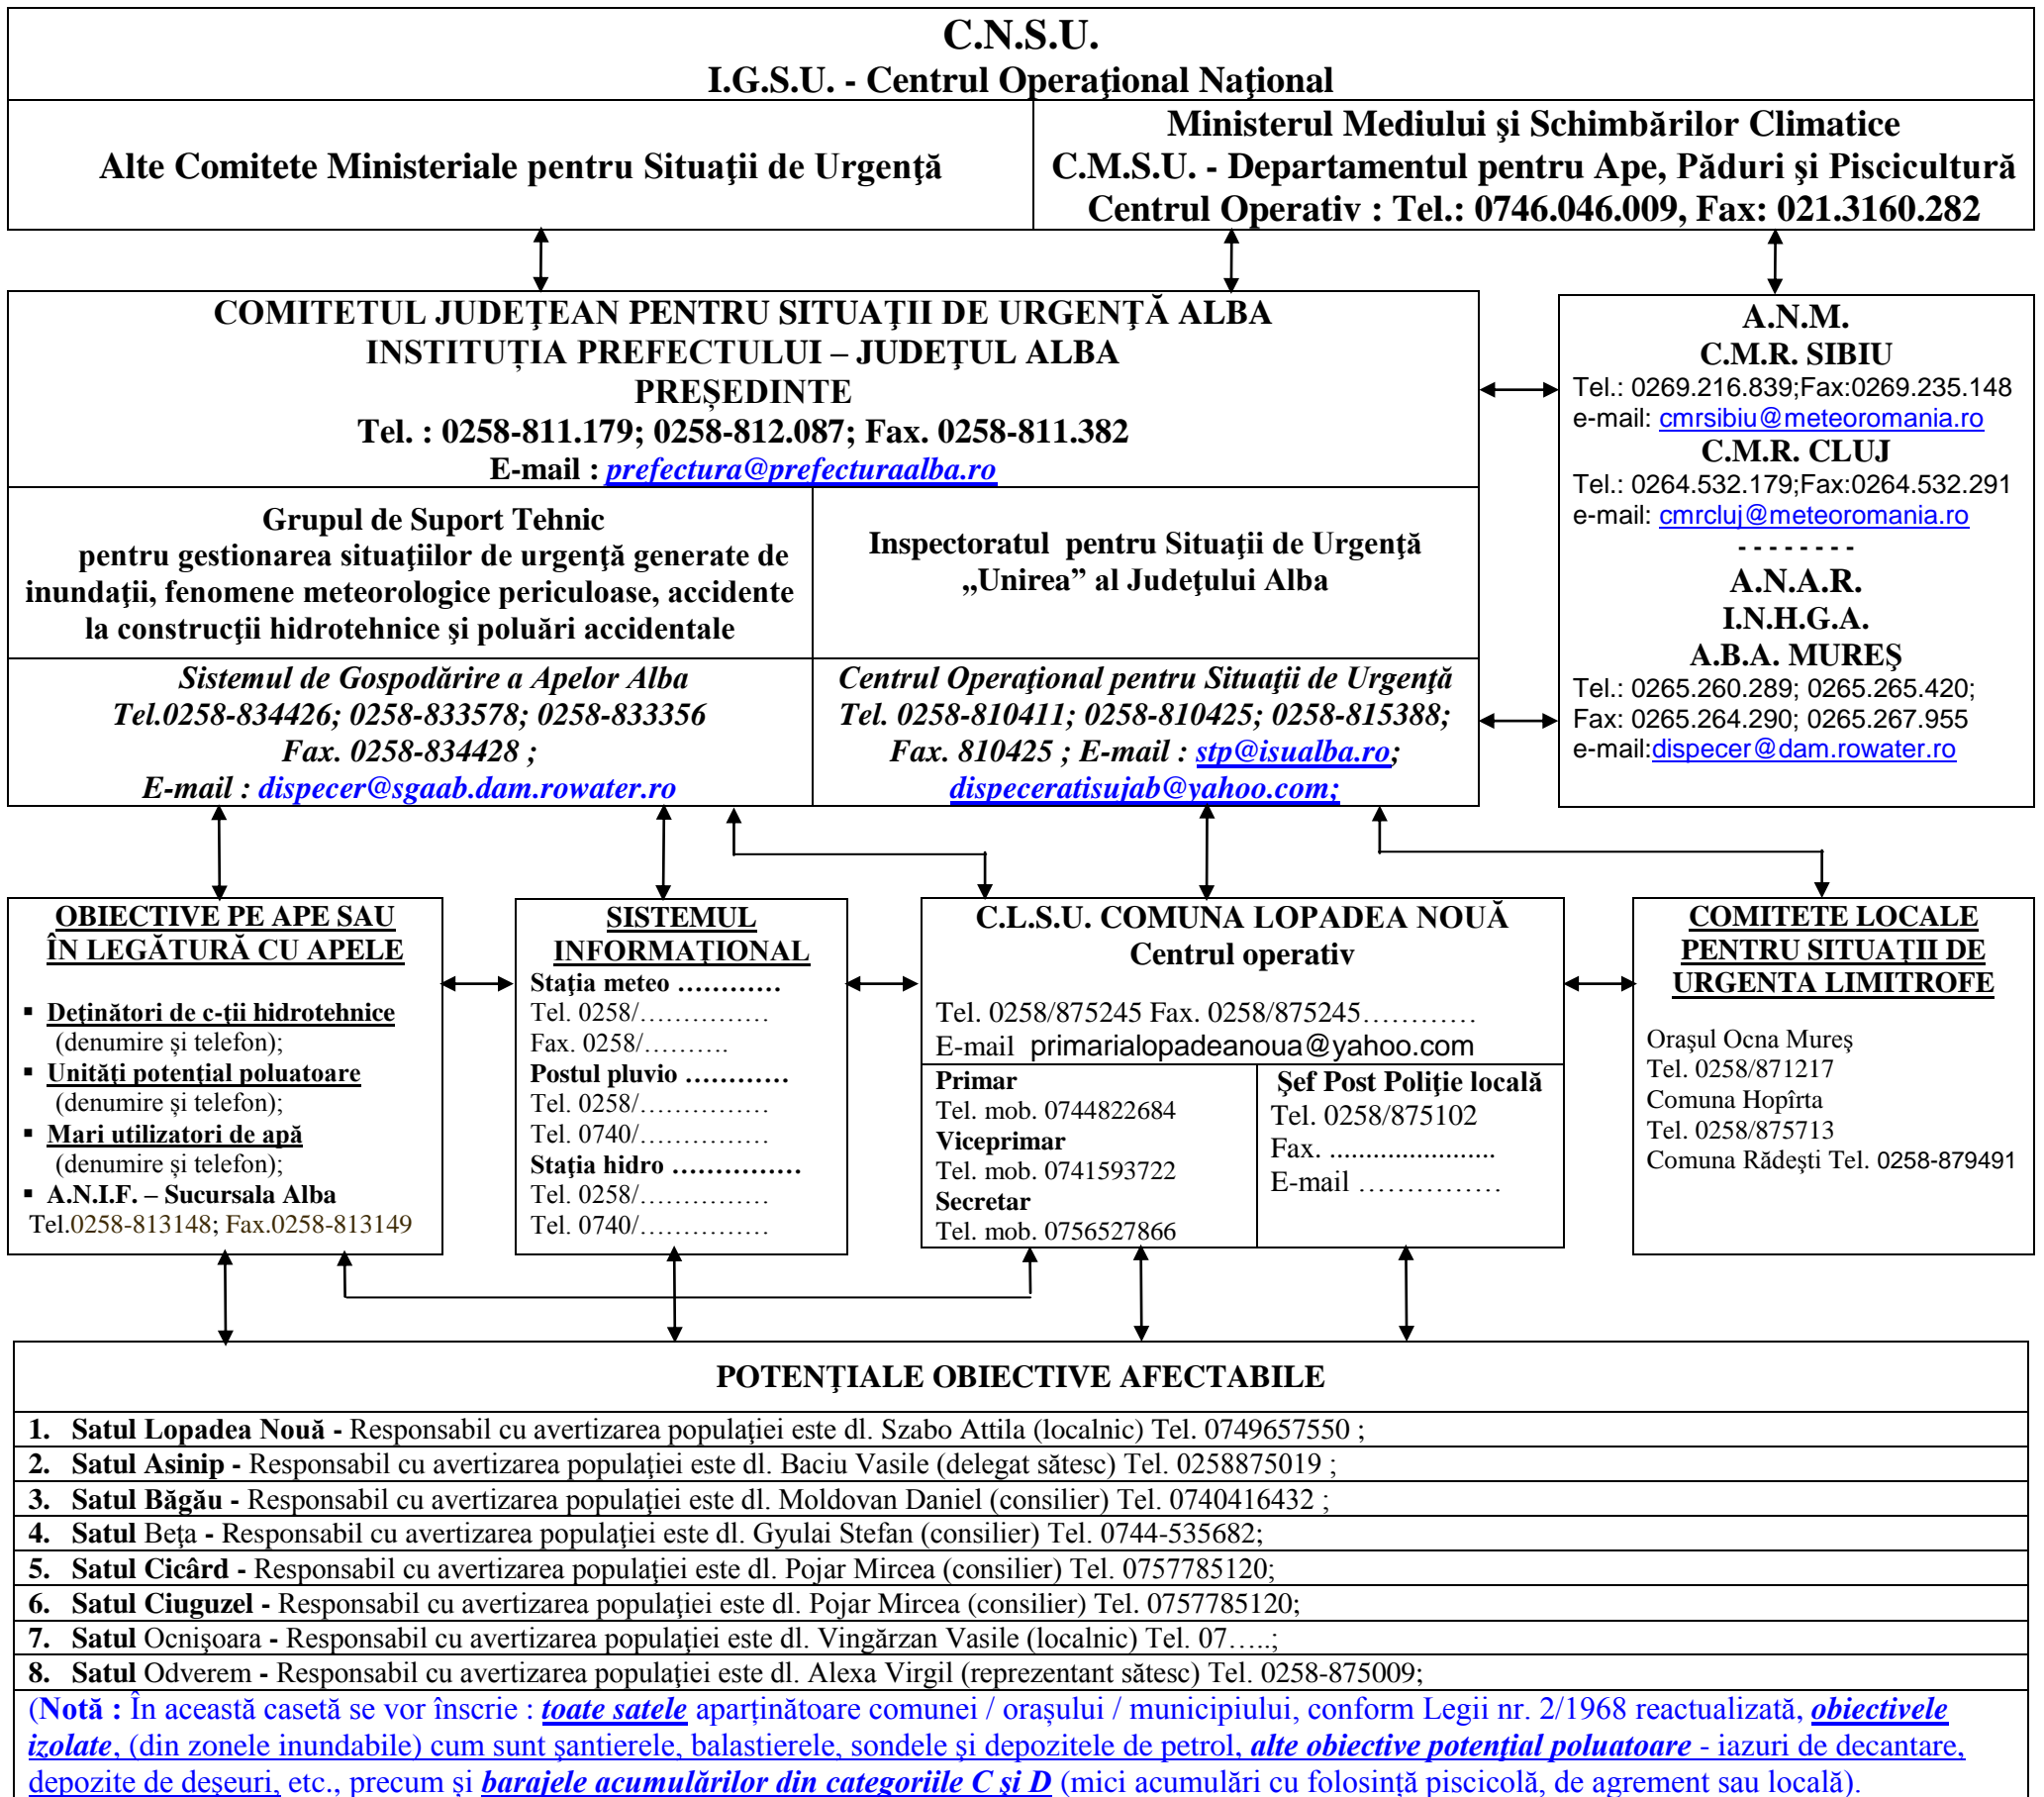

SCHEMA
FLUXULUI INFORMAȚIONAL PENTRU GESTIONAREA SITUAȚIILOR DE URGENȚĂ GENERATE DE
INUNDAȚII, GHETURI ȘI POLUĂRI ACCIDENTALE LA NIVELUL C.L.S.U. LOPADEA NOUĂ

PREȘEDINTE C.L.S.U. LOPADEA NOUĂ
PRIMAR,
Indreiu Marian Cătălin